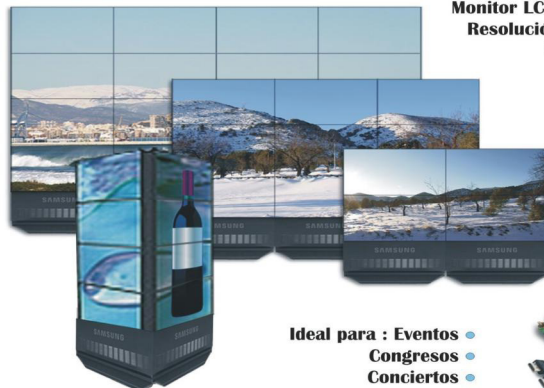

LX 100 - 10000 Lúmenes

Conexionado
DVI-D
VGA
Video C.
S-Video
Componentes

Luminosidad : 10000 Lúmenes
Contraste : 1100:1
LCD : 3 Paneles de 1,8"
Resolucion : 1024 * 768 (Nativa) XGA
1600 * 1200 (Comprimida)
Consumo : 1500 w.
Control : RS 232
Medidas : 783 L * 581 W * 251 H
Peso : 36 kg
Ruido Generado : 47 Db

Roadster 20k - 20000 Lúmenes

Conexionado
Dual SD/HD SDI
DVI-D
VGA
Video C.
Componentes

Luminosidad : 20000 Lúmenes
Contraste : 1800:1
DLP : 3 Paneles de 0.95"
Resolucion : 1400 * 1050 (Nativa) XGA
2048 * 1536 (Comprimida)
Compatibilidad : PAL / SECAM / NTSC / HDTV
Consumo : 3900 w./ 15 A
Control : RS 232 / Control PC
Medidas : 814 L * 631 W * 384 H
Peso : 73 kg

Roadster 18kHD - 18000 Lúmenes

Conexionado
Dual SD/HD SDI
DVI-D
VGA
Video C.
Componentes

Luminosidad : 18000 Lúmenes
Contraste : 1600 - 2000:1
DLP : 3 Paneles de 0.95"
Resolucion : 1920 * 1080 (Nativa) Full HD
2048 * 1536 (Comprimida)
Compatibilidad : PAL / SECAM / NTSC / HDTV
Consumo : 3900 w. / 15A
Control : RS 232 / Control PC
Medidas : 814 L * 631 W * 384 H
Peso : 73 kg

NUEVO MATERIAL EN ALQUILER

NUEVO SAMSUNG VIDEOWALL MONITOR ULTRAFINO 460UT

- Marco ultrafino 6,7 mm. entre monitores
- Dimensiones : 1025,7 * 579,8 * 130 mm.
- Monitor LCD profesional de 46"
- Resolucion 1366 * 768 WXGA
- Contraste de 3000:1
- Brillo de 700 cd/m2
- Consumo de 340 w.
- Colores reales
- RS232C