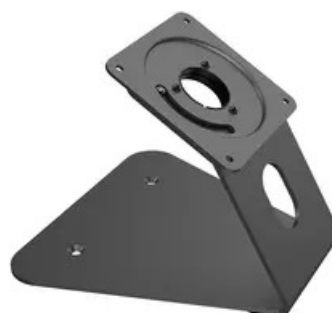

DIGITAL SIGNAGE

QUIOSCO INTERACTIVO INDOOR

165-1001TK Terminal táctil 10.1", instalación en mesa o pared, negro

¡Toque la innovación con la punta de los dedos con el terminal táctil de 10.1"!

Descubra una nueva forma de interactuar con la tecnología gracias al terminal táctil de 10.1", diseñado para integrarse perfectamente en una mesa o en la pared en todos sus espacios interiores. Equipado con una pantalla táctil PCAP reactiva, ofrece una experiencia de usuario fluida e intuitiva, ideal para la recepción, la información o la gestión de puntos de venta. Su elegante acabado en negro se adapta a todos los entornos profesionales, al tiempo que garantiza robustez y durabilidad. Tanto si desea dinamizar sus reuniones como modernizar la recepción de sus clientes, este terminal táctil es la solución inspiradora que impulsa su eficiencia y realza su imagen de marca. Atrévase con la tecnología que simplifica la vida y abra la puerta a un futuro interactivo, hoy mismo.

Especificaciones

Nº	165-1001TK
Táctil	PCAP
Código EAN	3700685400214