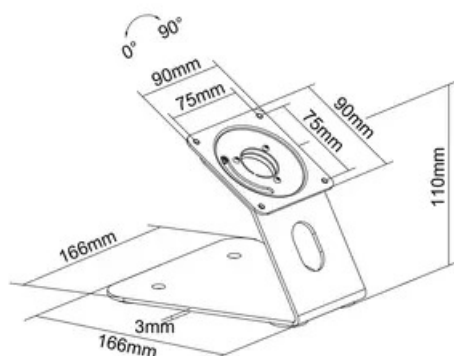

DIGITAL SIGNAGE

QUIOSCO INTERACTIVO INDOOR

165-1001TK Terminal táctil 10.1", instalación en mesa o pared, negro

¡Toque la innovación con la punta de los dedos con el terminal táctil de 10.1"!

Descubra una nueva forma de interactuar con la tecnología gracias al terminal táctil de 10.1", diseñado para integrarse perfectamente en una mesa o en la pared en todos sus espacios interiores. Equipado con una pantalla táctil PCAP reactiva, ofrece una experiencia de usuario fluida e intuitiva, ideal para la recepción, la información o la gestión de puntos de venta. Su elegante acabado en negro se adapta a todos los entornos profesionales, al tiempo que garantiza robustez y durabilidad. Tanto si desea dinamizar sus reuniones como modernizar la recepción de sus clientes, este terminal táctil es la solución inspiradora que impulsa su eficiencia y realza su imagen de marca. Atrévase con la tecnología que simplifica la vida y abra la puerta a un futuro interactivo, hoy mismo.

Especificaciones

Nº	165-1001TK
Táctil	PCAP
Código EAN	3700685400214