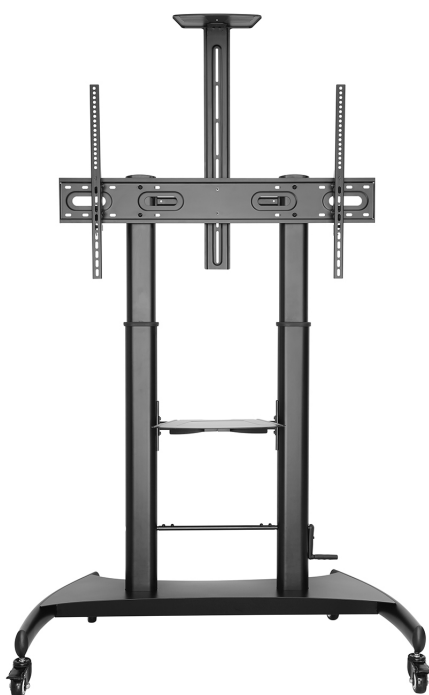

Ficha Técnica de Producto

FT100TE-123 - Soporte de Suelo ECO con Ruedas y MaNivela, Bandeja para DVD y Soporte de Cámara para Monitor/TV 100Kg de 60-100, Negro

P/N: FT100TE-123

EAN: 8436574707410

AISENS® - Soporte de suelo eco con rueda y manivela, bandeja para DVD y soporte de cámara para monitor/TV de 60"-100"

Fabricado con acero de alta resistencia y pintado con pintura electrostática para un acabado perfecto.

VESA Máximo: 1000x600mm (Compatible con VESA de 200x200, 400x200, 300x300, 400x400, 600x400, 800x400, 800x600, 1000x600mm)

Este soporte cuenta con un sistema de ajuste de altura de TV con manivela permitiendo ajustar la altura de TV sin esfuerzo.

Carga Máxima: 100kg

Angulo de Inclinación: -10° / +5°

Ficha Técnica de Producto

DESCRIPCIÓN DE PRODUCTO

- > Soporte de suelo eco con rueda y manivela, bandeja para DVD y soporte de cámara para monitor/TV de 60"-100"
- > Fabricado con acero de alta resistencia y pintado con pintura electrostática para un acabado perfecto.
- > Compatible con la mayoría de los modelos de televisor Samsung gracias a los accesorios especiales que incluye en el kit de montaje.
- > VESA Máximo: 1000x600mm (Compatible con VESA de 200x200, 400x200, 300x300, 400x400, 600x400, 800x400, 800x600, 1000x600mm)
- > Este soporte cuenta con un sistema de ajuste de altura de TV con manivela permitiendo ajustar la altura de TV sin esfuerzo.
- > Carga Máxima: 100kg
- > Angulo de Inclinación: -10° / +5°
- > Altura máxima del soporte: 2320mm