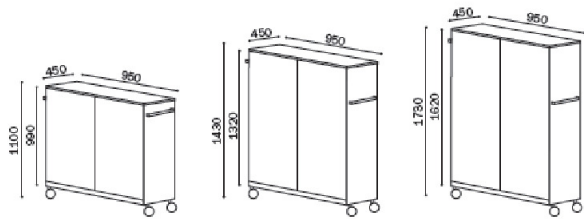

Características comunes de los Armarios TRAUAPM ECONOMY:

- Armario cargador para ordenadores portátiles.
- Construido en acero de alta calidad.
- Móvil con 4 ruedas, 2 de ellas con freno.
- Excelente relación calidad/precio.
- Indicado para escuelas y centros de formación.
- Ordenadores en posición horizontal con bandeja fija.
- Doble puerta central con cerradura de seguridad.
- Interruptor ON/OFF disponible en cada regleta interior.
- Cable de fuerza de 2 mtrs. de 3x1,5 mm², de IEC C14 a clavija europea.
- Ranuras de ventilación en puertas delanteras y acceso trasero.
- Dispone de magneto térmico.
- Regletas de 6 tomas schuko. (cantidad variable en función del tamaño del armario)
- Color: Gris oscuro y gris medio en las puertas.Peso 70 Kg
- Certificación CE.
- **Garantía de 2 años.**

TRAULAPM H24 ECO   TRAUAPM H30 ECO   TRAUAPM H40 ECO

Modelo TRAUAP M H12 Little (An x al x fon) 475 x 1100 x 450

Modelos disponibles

Modelo Little

Armario de 12 portátiles TRAUAPM H12 Little

Modelo Economy

Armario de 24 portátiles TRAUAPM H24 Economy

Armario de 30 portátiles TRAUAPM H30 Economy

Armario de 40 portátiles: TRAUAPM H40 Economy

Códigos de los armarios

Modelo Little

Armario de 12 portátiles: TRAUAPM-H12 LTE

Modelo Economy

Armario de 24 portátiles: TRAUAPM-H24 ECO

Armario de 30 portátiles: TRAUAPM-H30 ECO

Armario de 40 portátiles: TRAUAPM-H40 ECO